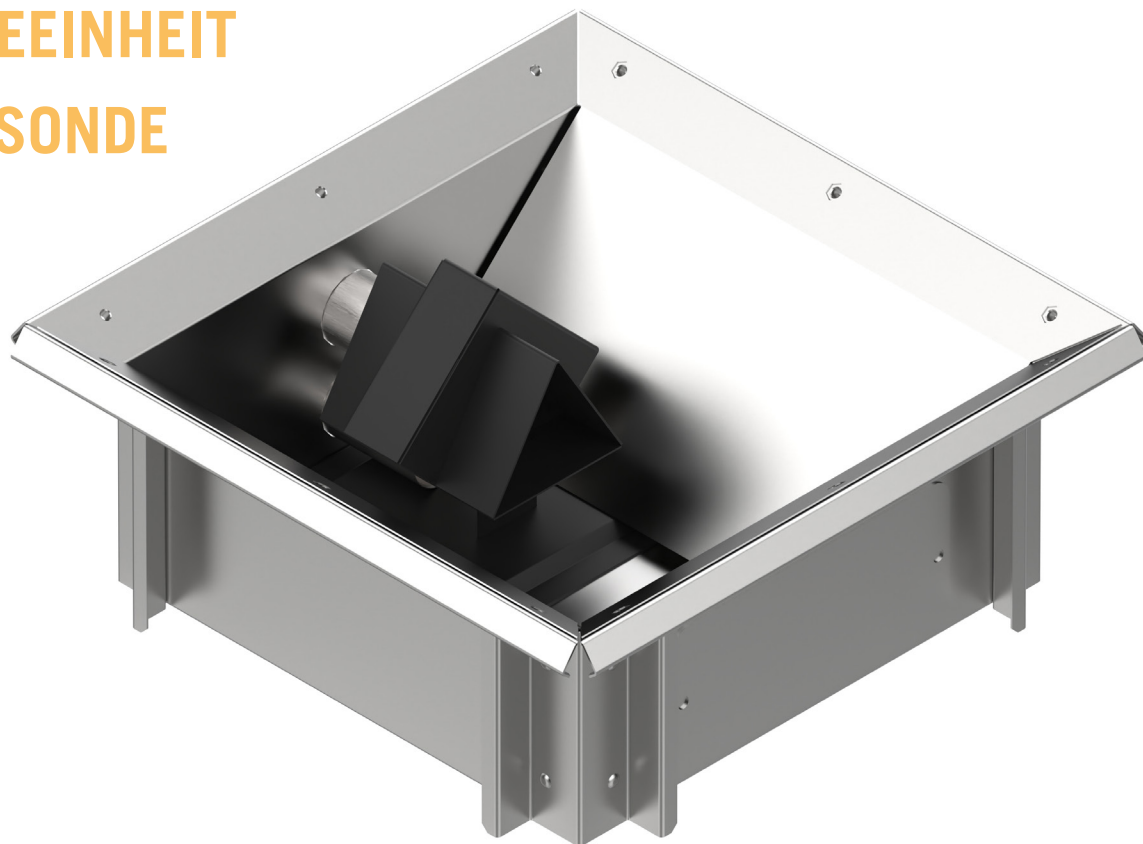

V00240430

HANDBUCH

ENTNAHMEEINHEIT

MIT SAUGSONDE

- EN** MANUAL
- FR** MANUEL
- IT** MANUALE
- ES** MANUAL
- SL** PRIROČNIK
- NL** MANUEEL
- CZ** MANUÁLNÍ

A)

- DE: Anschluss Pelletansaugschlauch.
- EN: Connection pellets suction hose.
- FR: Branchement tuyau d'aspiration de pellets.
- IT: Collegamento tubo d'aspirazione del pellet.
- ES: Conexión manguera de aspiración de pellets.
- SL: Priključek sesalne cevi za pelete.
- NL: Aansluiting pelletzuigslang.
- CZ: Připojení sací hadice na pelety.

B)

- DE: Anschluss Rückluftschlauch.
- EN: Connection air return hose.
- FR: Branchement tuyau de retour d'air.
- IT: Collegamento tubo di ritorno aria.
- ES: Conexión manguera de retorno del aire.
- SL: Priključek cevi za povratni zrak.
- NL: Aansluiting luchtafvoerslang.
- CZ: Připojení hadice zpětného vzduchu.